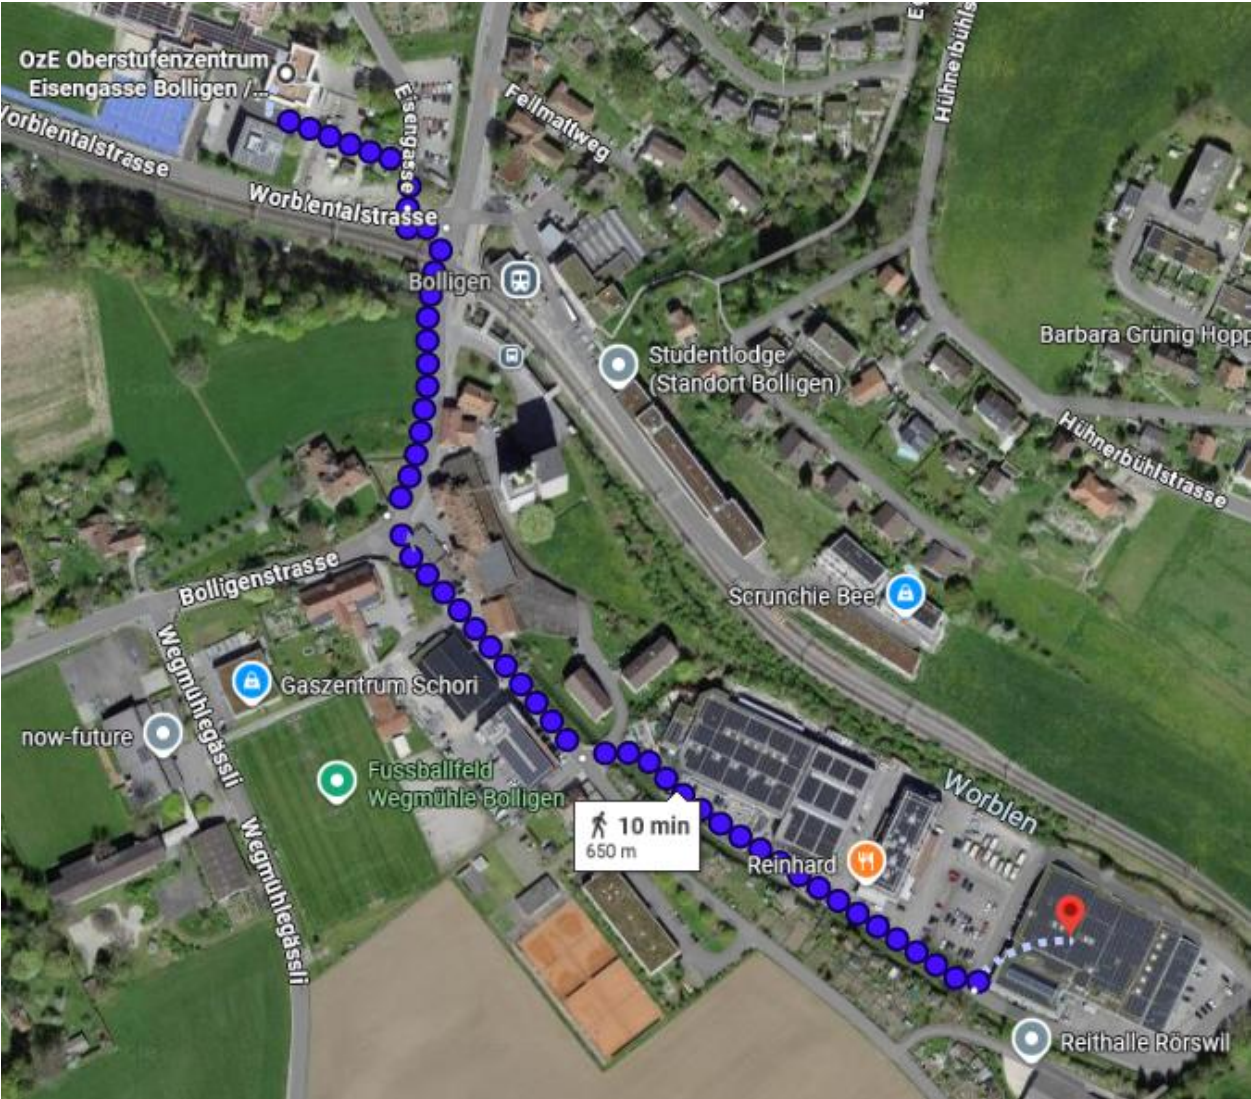

51. Offene Kantonalbernerische Einzelmeisterschaft 2026

34. Kantonalbernerische Schülermeisterschaften 2026

Situationsplan | Oberstufenzentrum Bolligen, Eisengasse 3, 3065 Bolligen

Anreise von Autobahnausfahrt Wankdorf (Richtung Bolligen) zu Parkplatz 1 | iba, Gewerbegasse 16, 3065 Bolligen

Fussweg Parkplatz ↔ Halle

Anreise von Bern Wankdorf mit ÖV via Ittigen/Bolligen

S7 ca. 20min

16:09 bis 16:27 (18 min)

16:12 ab Bolligen

6 min alle 9 min

[Zu Kalender hinzufügen](#)

- 16:09 OzE Oberstufenzentrum Eisengasse
Bolligen / Talentförderung
Eisengasse 3, 3065 Bolligen
- Zu Fuß
Ungefähr 3 min, 170 m
- 16:12 Bolligen
- S7** Bern
12 min (4 Haltestellen) · Gleis 1
- 16:24 Bern
- Zu Fuß
Ungefähr 3 min, 210 m
- 16:27 **Bern, Hauptbahnhof**
3008 Bern