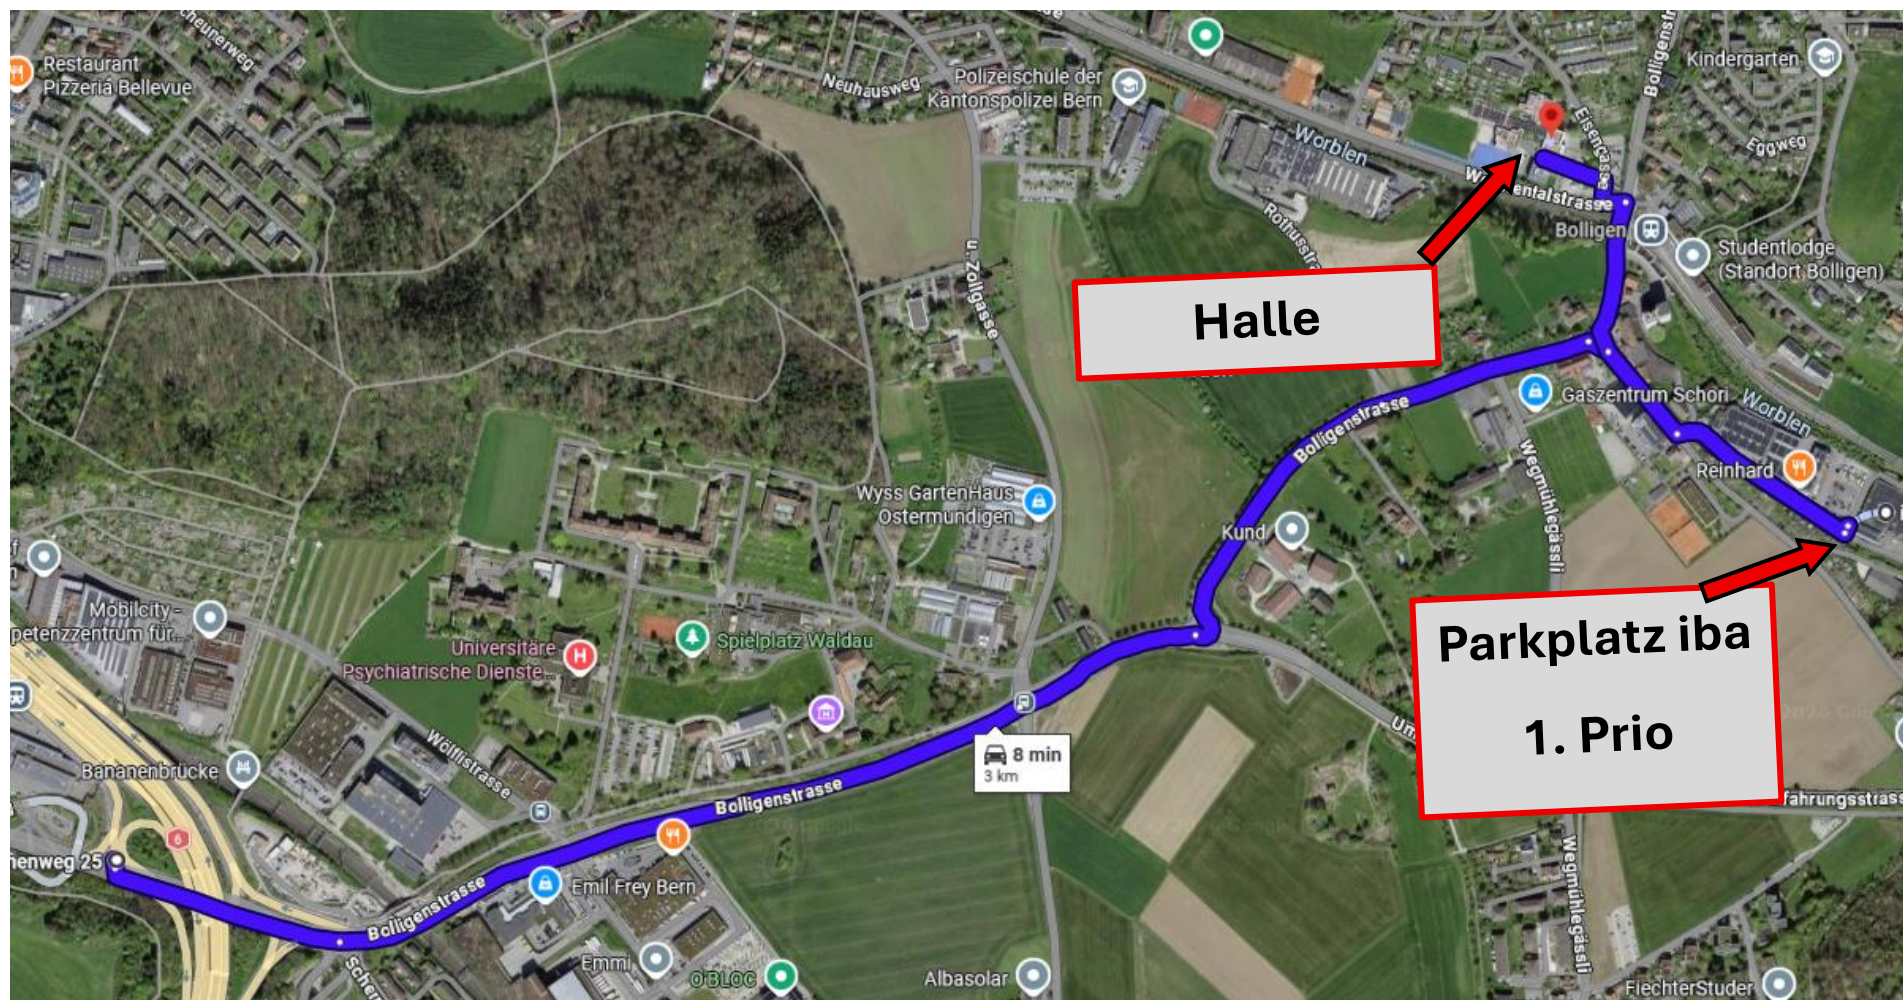

51. Offene Kantonalbernerische Einzelmeisterschaft 2026

34. Kantonalbernerische Schülermeisterschaften 2026

Situationsplan | Oberstufenzentrum Bolligen, Eisengasse 3, 3065 Bolligen

Anreise von Autobahnausfahrt Wankdorf (Richtung Bolligen) zu Parkplatz 1 | iba, Gewerbegasse 16, 3065 Bolligen

Fussweg Parkplatz ↔ Halle

Anreise von Bern Wankdorf mit ÖV via Ittigen/Bolligen

S7 ca. 20min

16:09 bis 16:27 (18 min)

16:12 ab Bolligen

6 min alle 9 min

[Zu Kalender hinzufügen](#)

- 16:09 OzE Oberstufenzentrum Eisengasse
Bolligen / Talentförderung
Eisengasse 3, 3065 Bolligen
- Zu Fuß
Ungefähr 3 min, 170 m
- 16:12 Bolligen
- S7** Bern
12 min (4 Haltestellen) · Gleis 1
- 16:24 Bern
- Zu Fuß
Ungefähr 3 min, 210 m
- 16:27 **Bern, Hauptbahnhof**
3008 Bern